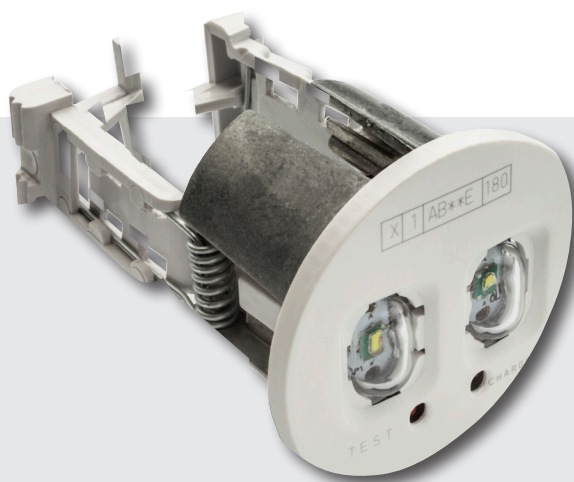

■ DATASHEET

InvisibiLED

EN 60598-2-22
24 Vdc
PC
IP20 - IK04
☐ ⚡ CE

REF.	FLUSSO	AUTONOMIA	LAMPADA	BATTERIA	CONSUMO
1LE VS-S2L24	150 lm	-	LED	-	1,92 W

- Sempre accesa / Solo emergenza.
- Compatibile con il sistema di batterie centralizzate C24 (24 Vdc).
- 24 Vdc · 0,08 A.
- Montaggio: A incasso.
- Dimensioni: 50 x33 mm.